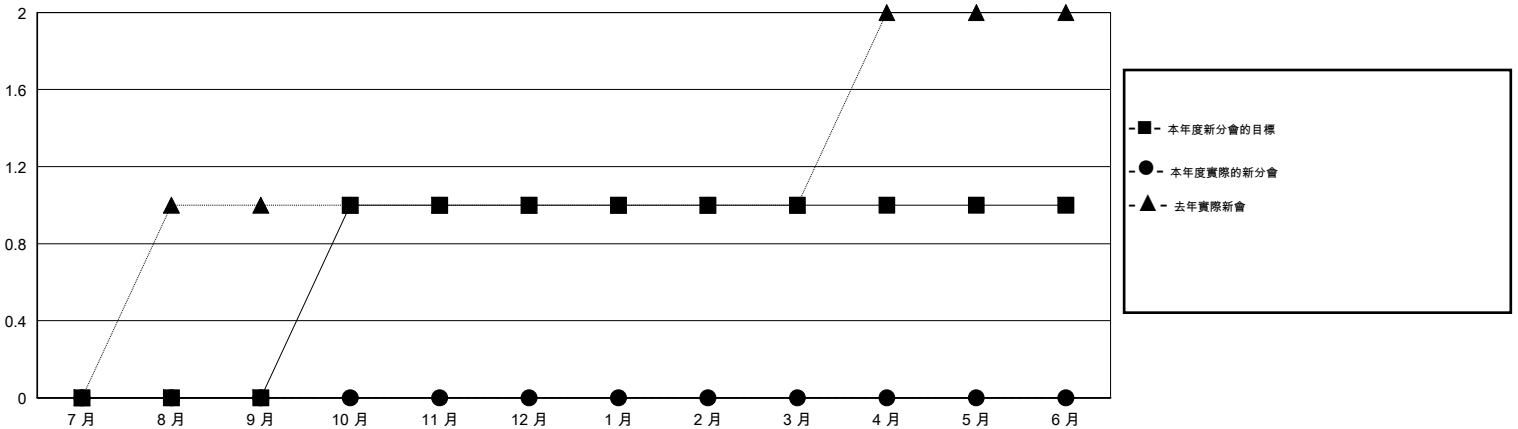

MONTHLY MEMBERSHIP PROGRESS REPORT

District 300B2

Results as of: 8/31/2015

GMT: PEI-JEN CHEN

地點 REP OF CHINA

GMT憲章區 5

分會					位會員@每位須繳				
成果 2015-2016					成果 2015-2016				
季	新分會目標	新會	會員流失的分會	淨增/減	季	新會員目標	增加的授證/新會員	退會人數	淨增/減
7月/8月/9月	0	0	1	-1	7月/8月/9月	30	118	31	87
10月/11月/12月	1	0	0	0	10月/11月/12月	80	0	0	0
1月/2月/3月	0	0	0	0	1月/2月/3月	40	0	0	0
4月/5月/6月	0	0	0	0	4月/5月/6月	-20	0	0	0

目標與實際新會累積

目標和實際會員累積

已取消的分會: 1

28 CLUBS OF 54 增添1位或以上的新會員

性別分佈

男 1,785 (76.41%)
女 551 (23.59%)

放棄的會員

[點擊這裡取得健康評估資料](#)