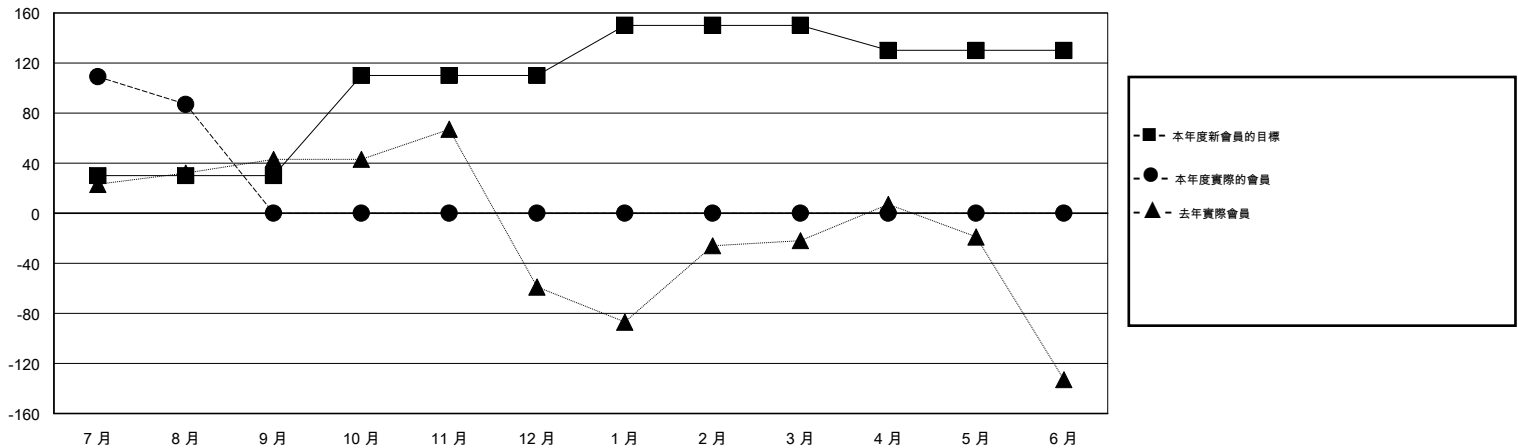

MONTHLY MEMBERSHIP PROGRESS REPORT

District 300B2

Results as of: 8/31/2015

GMT: PEI-JEN CHEN

地點 REP OF CHINA

GMT憲章區 5

分會					位會員@每位須繳				
成果 2015-2016					成果 2015-2016				
季	新分會目標	新會	會員流失的分會	淨增/減	季	新會員目標	增加的授證/新會員	退會人數	淨增/減
7月/8月/9月	0	0	1	-1	7月/8月/9月	30	118	31	87
10月/11月/12月	1	0	0	0	10月/11月/12月	80	0	0	0
1月/2月/3月	0	0	0	0	1月/2月/3月	40	0	0	0
4月/5月/6月	0	0	0	0	4月/5月/6月	-20	0	0	0

目標與實際新會累積

目標和實際會員累積

已取消的分會: 1

28 CLUBS OF 54 增添1位或以上的新會員

性別分佈

男 1,785 (76.41%)
女 551 (23.59%)

放棄的會員

[點擊這裡取得健康評估資料](#)